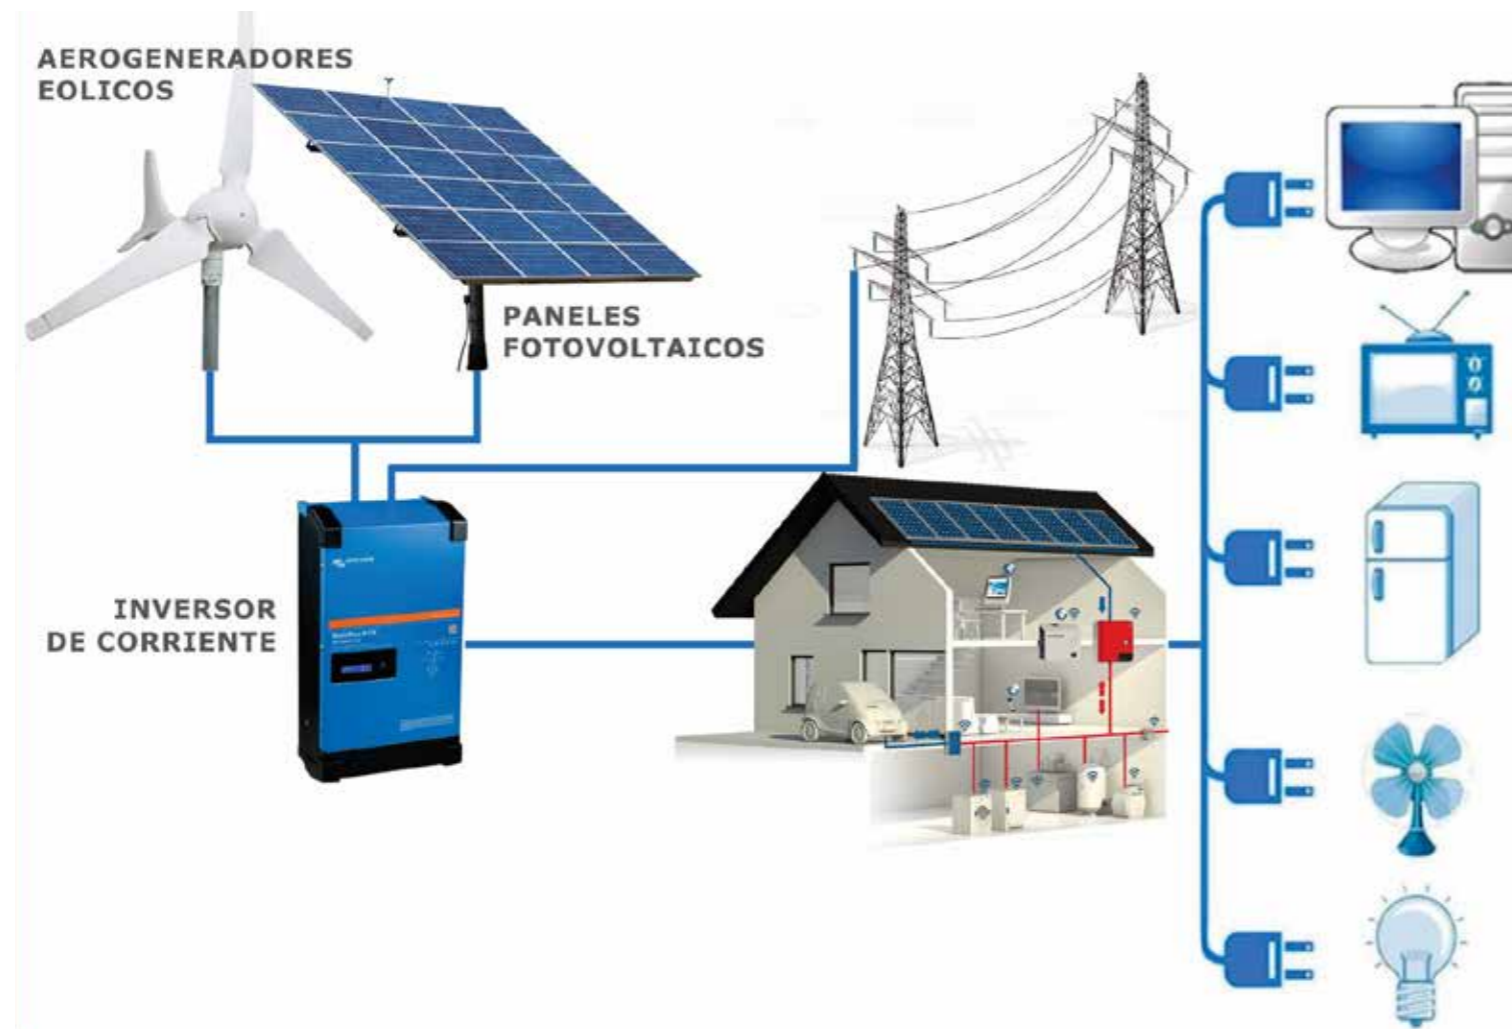

DISEÑO E INSTALACIÓN

INSTALACIONES SOLARES CONECTADAS A LA RED

On Grid

Sitio de operación:
Tejado vivienda o piso
dependiendo del lugar.

Empresa operadora de red:
(Tramite de legalización)

Capacidad a generar:
De acuerdo al recibo de la
energía o consumo aproximado

SISTEMAS HIBRIDOS (EOLICO/SOLAR)

On Grid

SISTEMAS EOLICO/SOLAR

Generación
24 horas

Off Grid

Sistema Off Grid

Analizamos los mejores parámetros de acuerdo a la zona

Velocidad de viento en zona
Dirección y variabilidad en el año