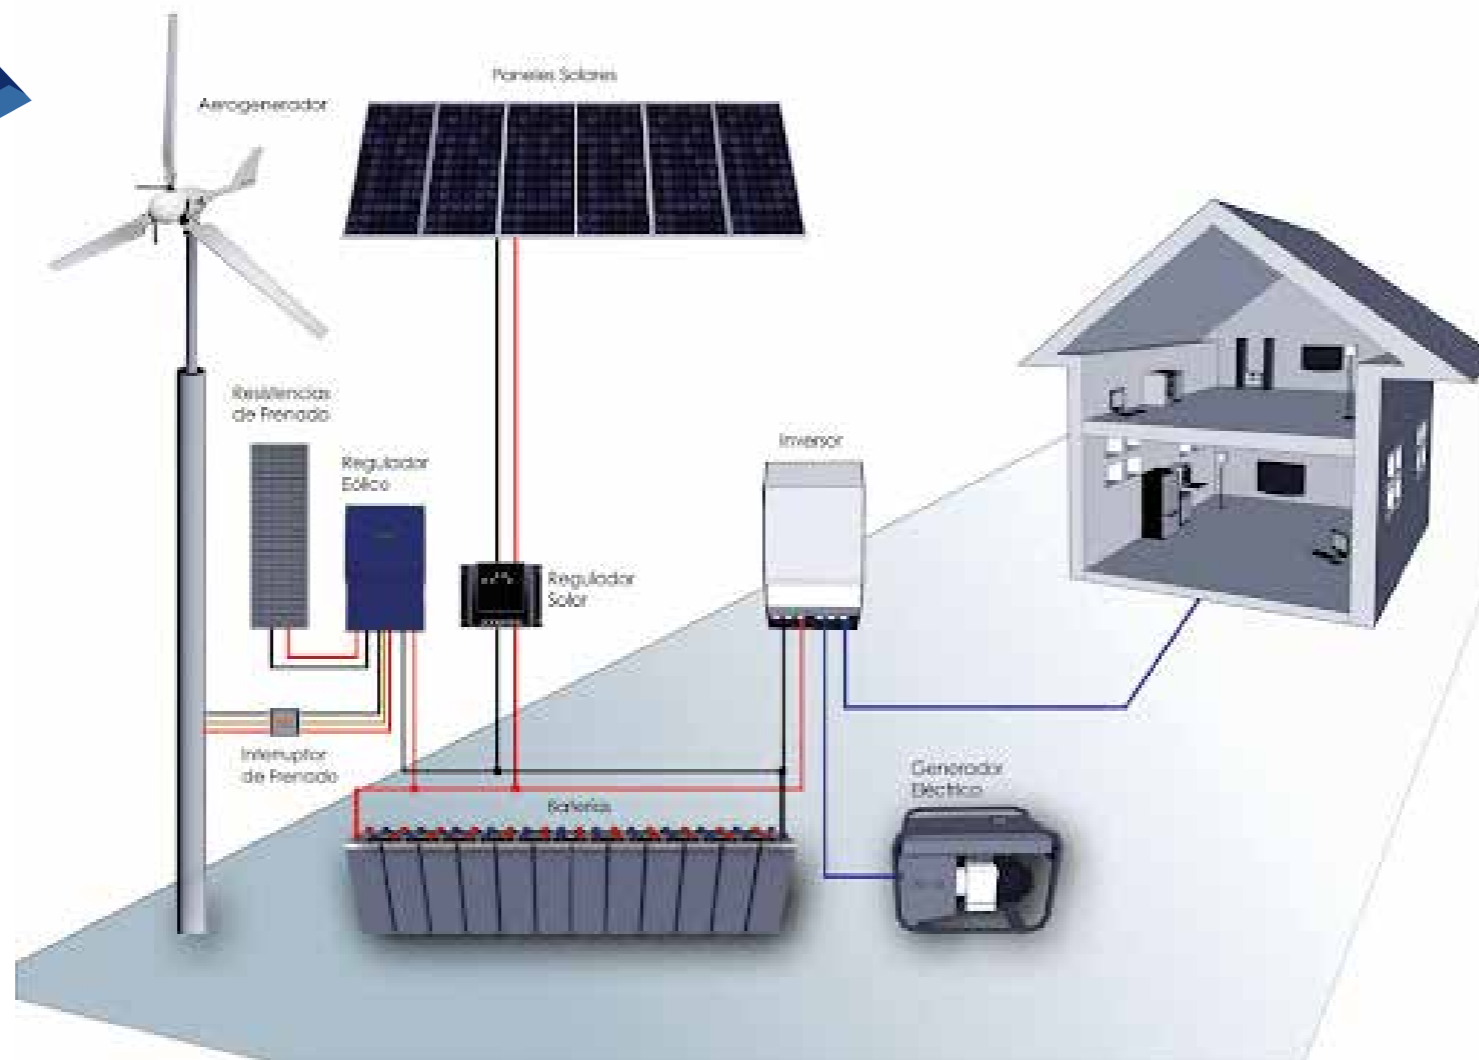

DISEÑO E INSTALACIÓN

INSTALACIONES SOLARES CONECTADAS A LA RED

On Grid

Sitio de operación:
Tejado vivienda o piso
dependiendo del lugar.

Empresa operadora de red:
(Tramite de legalización)

Capacidad a generar:
De acuerdo al recibo de la
energía o consumo aproximado

SISTEMAS HIBRIDOS (EOLICO/SOLAR)

On Grid

SISTEMAS EOLICO/SOLAR

Generación
24 horas

Off Grid

Sistema Off Grid

Analizamos los mejores parámetros de acuerdo a la zona

Velocidad de viento en zona
Dirección y variabilidad en el año